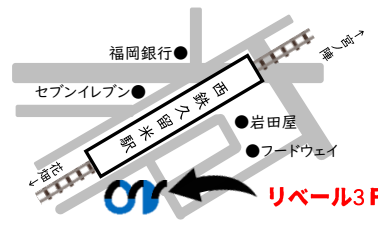

御来校の際は『1階 入口』をご利用ください